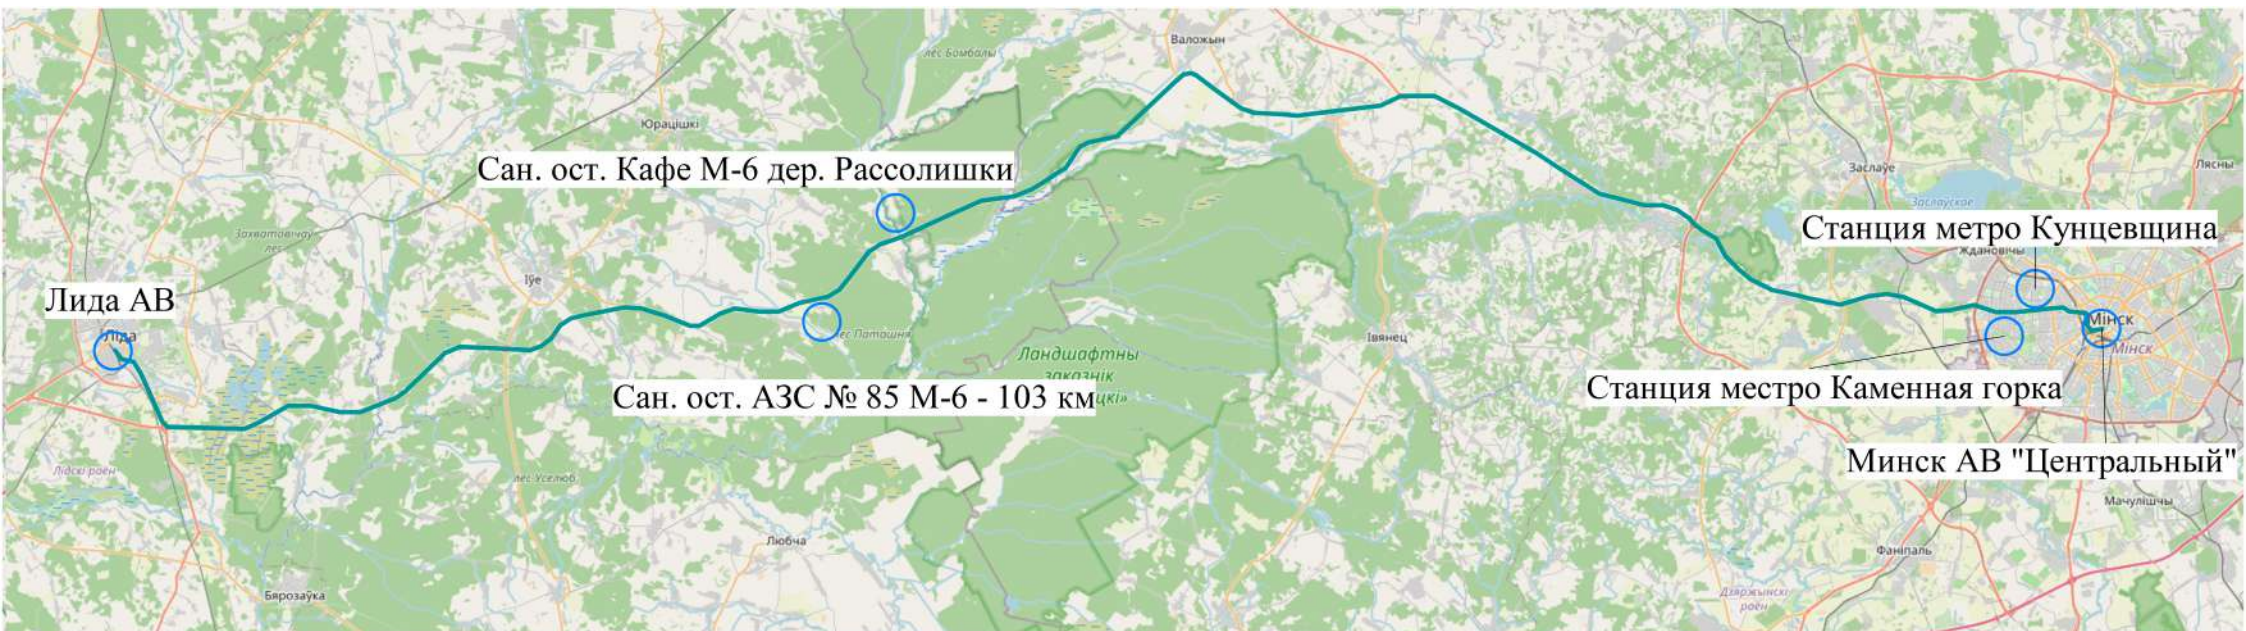

РАСПИСАНИЕ ДВИЖЕНИЯ
автобусов по маршруту междугородных межобластных
автомобильных перевозок пассажиров в регулярном сообщении
№ 4715Э (Т) «Лида – Минск автовокзал «Центральный»

1. Наименование маршрута		2. Перевозчик		3. Протяженность маршрута		4. Периодичность	
Лида – Минск автовокзал «Центральный»				в прямом направлении		1	1,2,3,4,5,6,7
				172 км		2	
				в обратном направлении		3	
				172 км		4	
						5	
						6	
5. Вид сообщения	6. Категория автобуса	7. Класс автобуса	8. В действии				
экспрессное	М₂, М₃	класс В, Ш					

Прибытие	Стоянка	Отправление	Время на движение	Расстояние в прямом направлении	Наименование остановочных пунктов	Расстояние в обратном направлении	Время на движение	Прибытие	Стоянка	Отправление
ч.м.	ч.м.	ч.м.	ч.м.	км		км	ч.м.	ч.м.	ч.м.	ч.м.
Рейс № 1					1,2,3,4,5,6,7	Рейс № 2				
-	-	4:30	-	-	Лида АВ	172	0:55	9:48	-	-
5:25	0:10	5:35	0:55	66	Сан. ост. АЗС № 85 М-6 - 103 км	-	-	-	-	-
-	-	-	-	-	Сан. ост. АЗС № 76 М-6 - 123 км	106	1:03	8:43	0:10	8:53
6:34	0:02	6:36	0:59	161	Станция метро "Каменная Горка"	-	-	-	-	-
-	-	-	-	-	Станция метро "Кунцевщина"	10	0:23	7:38	0:02	7:40
7:03	-	-	0:27	172	Минск АВ Центральный	-	-	-	-	7:15
Рейс № 3					1,2,3,4,5,6,7	Рейс № 4				
-	-	13:00	-	-	Лида АВ	172	0:55	18:43	-	-
13:55	0:10	14:05	0:55	66	Сан. ост. АЗС № 85 М-6 - 103 км	-	-	-	-	-
-	-	-	-	-	Сан. ост. АЗС № 76 М-6 - 123 км	106	1:03	17:38	0:10	17:48
15:04	0:02	15:06	0:59	161	Станция метро "Каменная Горка"	-	-	-	-	-
-	-	-	-	-	Станция метро "Кунцевщина"	10	0:23	16:33	0:02	16:35
15:33	-	-	0:27	172	Минск АВ Центральный	-	-	-	-	16:10
Рейс № 5					1,2,3,4,5,6,7	Рейс № 6				
-	-	19:50	-	-	Лида АВ	172	0:55	1:13	-	-
20:45	0:10	20:55	0:55	66	Сан. ост. АЗС № 85 М-6 - 103 км	-	-	-	-	-
-	-	-	-	-	Сан. ост. АЗС № 76 М-6 - 123 км	106	1:03	0:08	0:10	0:18
21:54	0:02	21:56	0:59	161	Станция метро "Каменная Горка"	-	-	-	-	-
-	-	-	-	-	Станция метро "Кунцевщина"	10	0:23	23:03	0:02	23:05
22:23	-	-	0:27	172	Минск АВ Центральный	-	-	-	-	22:40

Лида АВ

Сан. ост. Кафе М-6 дер. Рассолишки

Сан. ост. АЗС № 85 М-6 - 103 км

Станция метро Кунцевщина

Станция метро Каменная горка

Минск АВ "Центральный"