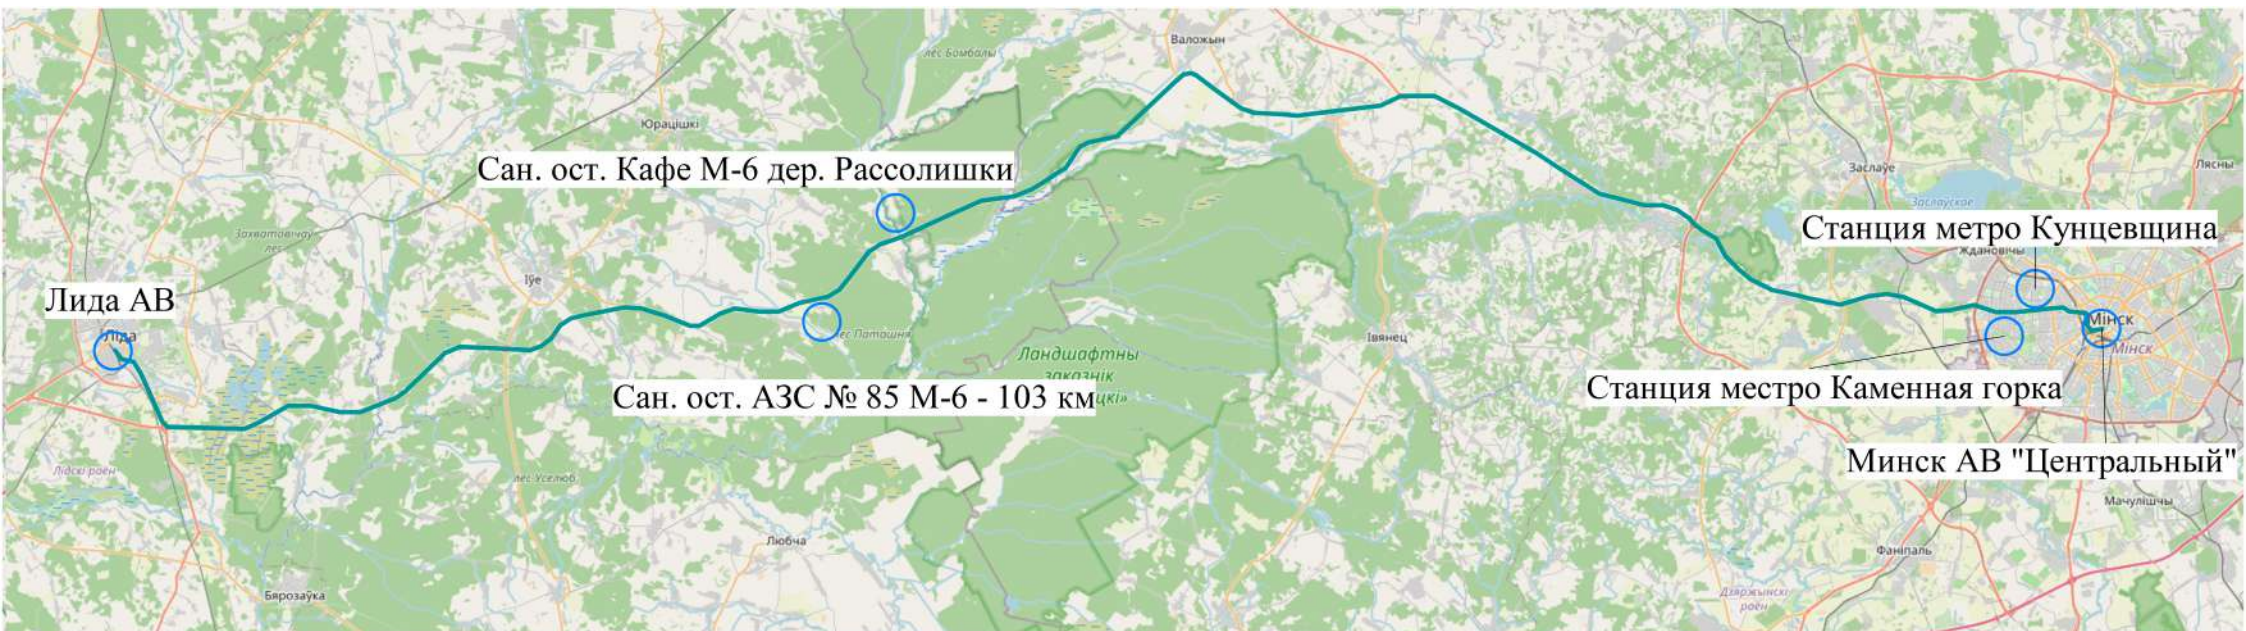

РАСПИСАНИЕ ДВИЖЕНИЯ
автобусов по маршруту междугородных межобластных
автомобильных перевозок пассажиров в регулярном сообщении
№ 4715Э (Т) «Лида – Минск автовокзал «Центральный»

1. Наименование маршрута		2. Перевозчик		3. Протяженность маршрута		4. Периодичность	
Лида – Минск автовокзал «Центральный»				172 км		в прямом направлении	
						1	
						2	
						3	
						4	
						5	
				6			
				7			
				8			
				9			
				10			
				11			
12							
5. Вид сообщения		6. Категория автобуса		7. Класс автобуса		8. В действии	
экспрессное		М₂, М₃		класс В, III			

Прибытие	Стоянка	Отправление	Время на движение	Расстояние в прямом направлении	Наименование остановочных пунктов	Расстояние в обратном направлении	Время на движение	Прибытие	Стоянка	Отправление
ч.м.	ч.м.	ч.м.	ч.м.	км		км	ч.м.	ч.м.	ч.м.	ч.м.
Рейс № 1					1,2,3,4,5,6,7	Рейс № 2				
-	-	5:00	-	-	Лида АВ	172	0:55	12:20	-	-
5:55	0:10	6:05	0:55	77	Сан. ост. Кафе М-6 дер.Рассолишки	95	1:04	11:15	0:10	11:25
7:09	0:01	7:10	1:04	162	м-н Кунцевщина	10	0:20	10:10	0:01	10:11
7:30	-	-	0:20	172	Минск АВ Центральный	-	-	-	-	9:50
Рейс № 3					1,2,3,4,5,6,7	Рейс № 4				
-	-	6:20	-	-	Лида АВ	172	0:55	14:20	-	-
7:15	0:10	7:25	0:55	77	Сан. ост. Кафе М-6 дер.Рассолишки	95	1:04	13:15	0:10	13:25
8:29	0:01	8:30	1:04	162	м-н Кунцевщина	10	0:20	12:10	0:01	12:11
8:50	-	-	0:20	172	Минск АВ Центральный	-	-	-	-	11:50
Рейс № 5					1,2,3,4,5,6,7	Рейс № 6				
-	-	10:20	-	-	Лида АВ	172	0:55	16:20	-	-
11:15	0:10	11:25	0:55	77	Сан. ост. Кафе М-6 дер.Рассолишки	95	1:04	15:15	0:10	15:25
12:29	0:01	12:30	1:04	162	м-н Кунцевщина	10	0:20	14:10	0:01	14:11
12:50	-	-	0:20	172	Минск АВ Центральный	-	-	-	-	13:50
Рейс № 7					1,2,3,4,5,6,7	Рейс № 8				
-	-	13:15	-	-	Лида АВ	172	0:55	20:00	-	-
14:10	0:10	14:20	0:55	77	Сан. ост. Кафе М-6 дер.Рассолишки	95	1:04	18:55	0:10	19:05
15:24	0:01	15:25	1:04	162	м-н Кунцевщина	10	0:20	17:50	0:01	17:51
15:45	-	-	0:20	172	Минск АВ Центральный	-	-	-	-	17:30
Рейс № 9					1,2,3,4,5,6,7	Рейс № 10				
-	-	15:35	-	-	Лида АВ	172	0:55	21:20	-	-
16:30	0:10	16:40	0:55	77	Сан. ост. Кафе М-6 дер.Рассолишки	95	1:04	20:15	0:10	20:25
17:44	0:01	17:45	1:04	162	м-н Кунцевщина	10	0:20	19:10	0:01	19:11
18:05	-	-	0:20	172	Минск АВ Центральный	-	-	-	-	18:50
Рейс № 11					1,2,3,4,5,6,7	Рейс № 12				
-	-	17:40	-	-	Лида АВ	172	0:55	23:20	-	-
18:35	0:10	18:45	0:55	77	Сан. ост. Кафе М-6 дер.Рассолишки	95	1:04	22:15	0:10	22:25
19:49	0:01	19:50	1:04	162	м-н Кунцевщина	10	0:20	21:10	0:01	21:11
20:10	-	-	0:20	172	Минск АВ Центральный	-	-	-	-	20:50

Лида АВ

Сан. ост. Кафе М-6 дер. Рассолишки

Сан. ост. АЗС № 85 М-6 - 103 км

Станция метро Каменная горка

Станция метро Кунцевщина

Минск АВ "Центральный"