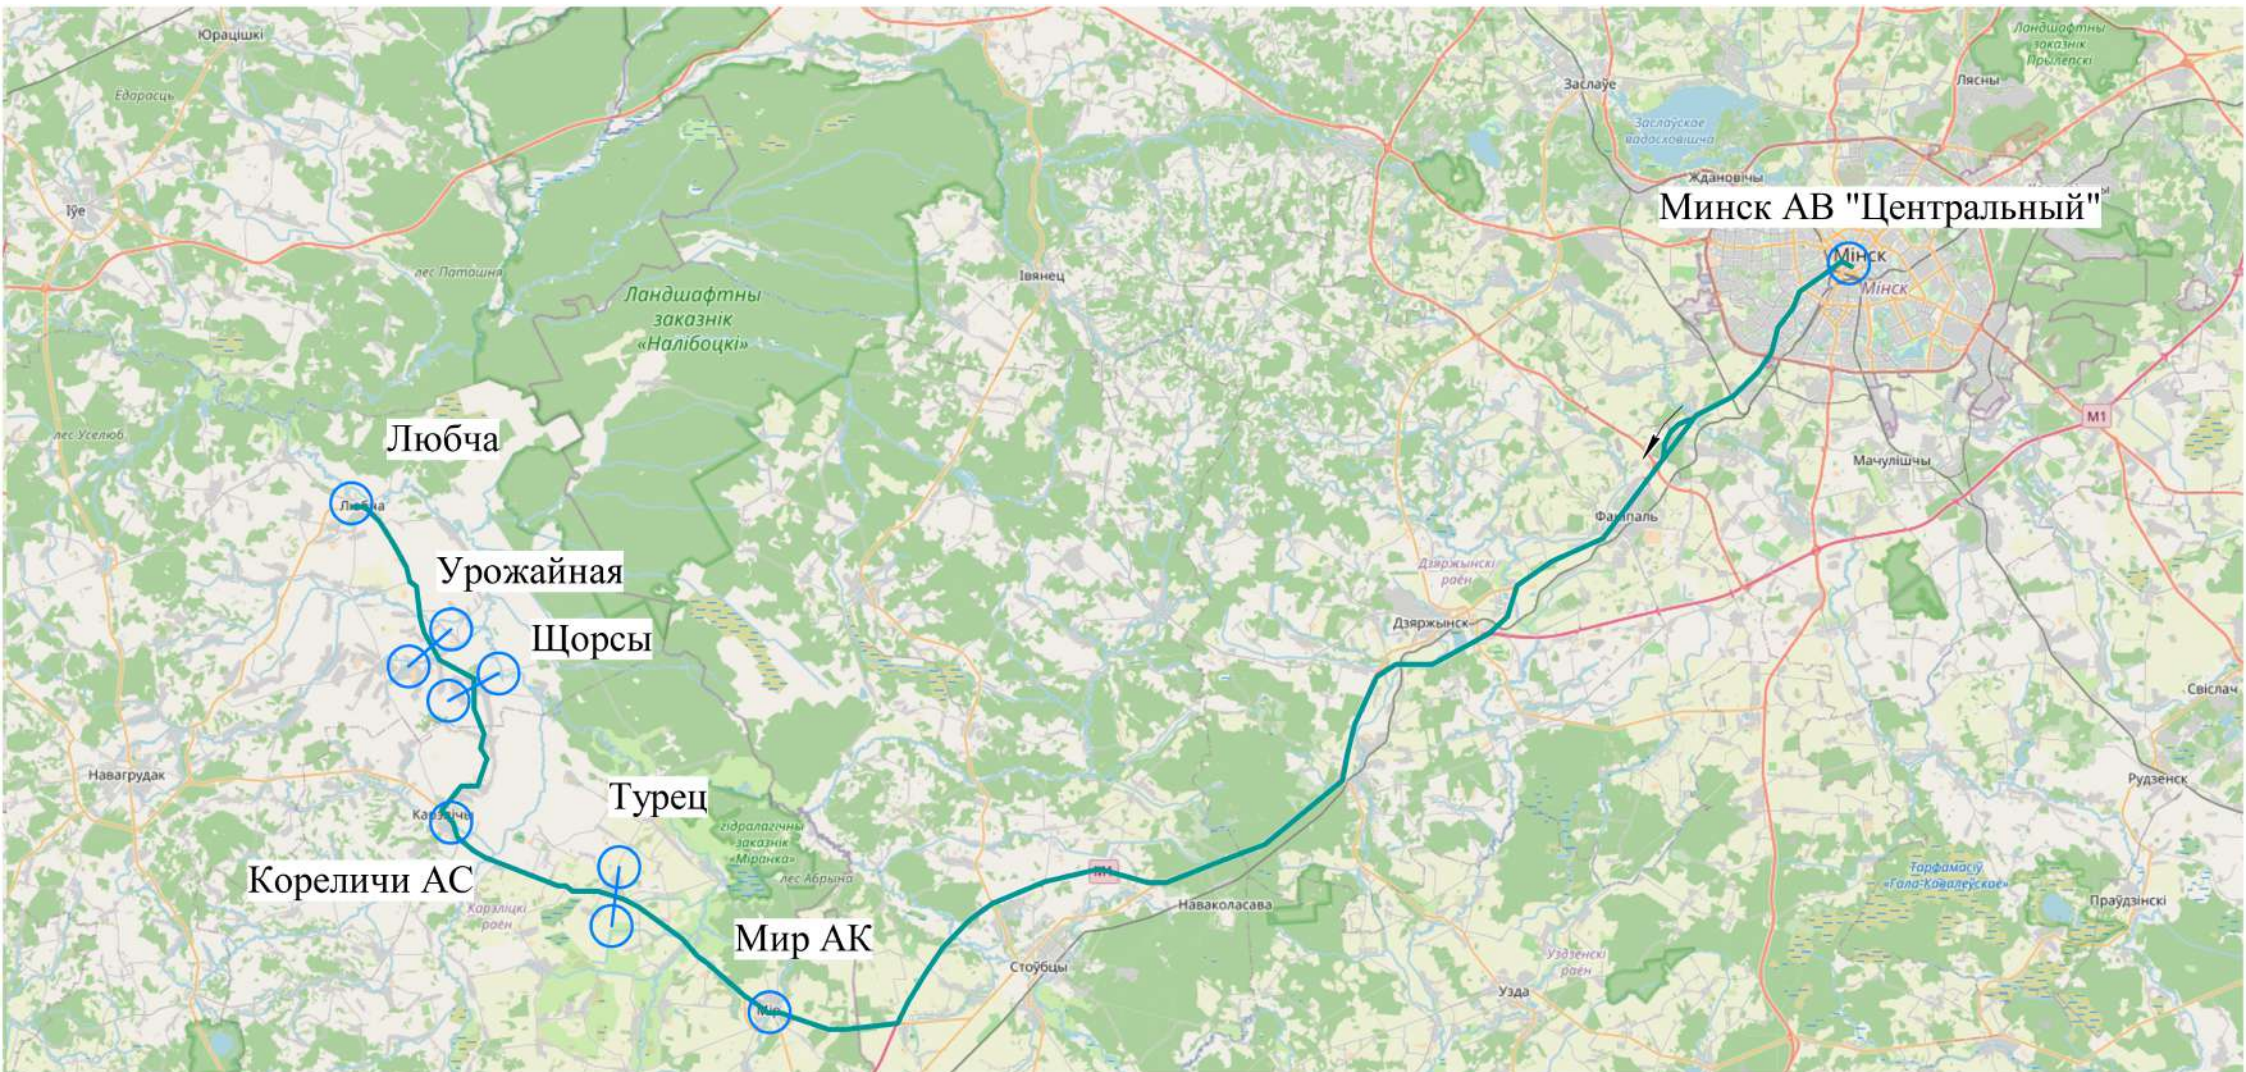

РАСПИСАНИЕ ДВИЖЕНИЯ
автобусов по маршруту междугородных межобластных
автомобильных перевозок пассажиров в регулярном сообщении
№ 4717Э (Т) «Любча – Минск автовокзал «Центральный»

1. Наименование маршрута		2. Перевозчик			3. Протяженность маршрута			4. Периодичность		
Любча – Минск автовокзал «Центральный»					В прямом направлении			1	5.7	
					151 км			2		
					В обратном направлении			3		
					151 км			4		
5. Вид сообщения		6. Категория автобуса			7. Класс автобуса		8. В действии			
экспрессное		М ₂ , М ₃			класс В, III					
Прибытие	Стоянка	Отправление	Время на движение	Расстояние в прямом направлении	Наименование остановочных пунктов	Расстояние в обратном направлении	Время на движение	Прибытие	Стоянка	Отправление
ч.м.	ч.м.	ч.м.	ч.м.	км		км	ч.м.	ч.м.	ч.м.	ч.м.
Рейс № 1					5.7	Рейс № 2				
-	-	11:00	-	-	Минск АВ Центральный	151	1:14	16:44	-	-
12:14	0:01	12:15	1:14	98	Мир АК	53	0:07	15:29	0:01	15:30
12:22		12:22	0:07	112	Турец	39	0:07	15:22		15:22
12:29	0:01	12:30	0:07	124	Кореличи АС	27	0:10	15:10	0:05	15:15
12:40		12:40	0:10	137	Щорсы	14	0:05	15:00		15:00
12:45		12:45	0:05	141	Урожайная	10	0:10	14:55		14:55
12:55	-	-	0:10	151	Любча	-	-	-	-	14:45
Рейс № 3					5.7	Рейс № 4				
-	-	18:00	-	-	Минск АВ Центральный	151	1:14	22:29	-	-
19:14	0:01	19:15	1:14	98	Мир АК	53	0:07	21:14	0:01	21:15
19:22		19:22	0:07	112	Турец	39	0:07	21:07		21:07
19:29	0:01	19:30	0:07	124	Кореличи АС	27	0:10	20:55	0:05	21:00
19:40		19:40	0:10	137	Щорсы	14	0:05	20:45		20:45
19:45		19:45	0:05	141	Урожайная	10	0:10	20:40		20:40
19:55	-	-	0:10	151	Любча	-	-	-	-	20:30

Мінск АВ "Центральны"

Любча

Урожайная

Щорсы

Турец

Кореличи АС

Мир АК

Мінск

Стоўбцы

Дзяржынск

Дзяржынскі раён

Фаніпаль

Заслаўе

Ждановічы

Лясны

Ландшафтны заказнік
"Прыпяцкі"

Івянец

Ландшафтны
заказнік
«Налібоцкі»

лес Паташна

Туе

Едварсц

Юрацішкі

лес Уселяб

Навагрудак